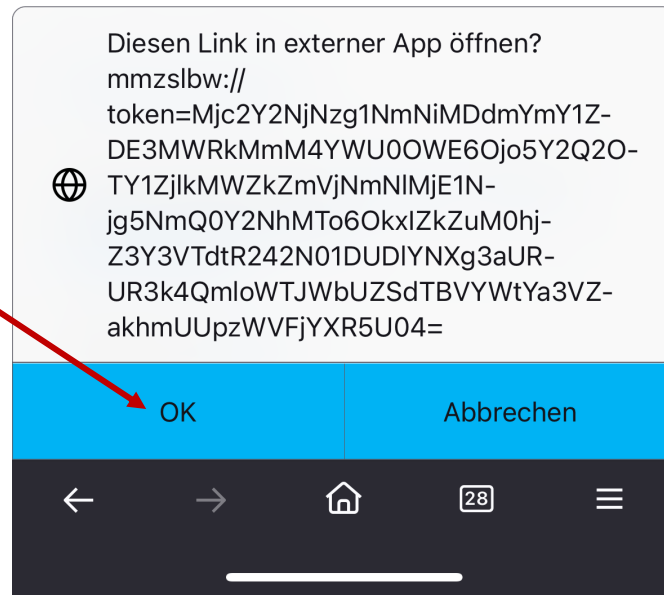

3. Klicke auf den Button  
„Anmelden“

Es öffnet sich ein  
Browserfenster mit bw.schule

Anmelden 

Sie werden weitergeleitet zu einem Webbrowser

Oder

 QR-Code scannen

4. Gib deine  
Zugangsdaten ein und  
klicke auf „Anmelden“.

## Moodle

Tippen Sie hier, falls sich die mobile App nicht automatisch öffnet.

[Allgemeine Datenschutzbestimmungen](#) | [Impressum](#)

Herausgeber: Land Baden-Württemberg

Verantwortlich im Sinne des Presserechts:

Kontakt zum/r behördlichen Datenschutzbeauftragte/n:

5. Nach der Anmeldung geht es per Klick auf „OK“ zurück in die App.

Dein Account ist jetzt mit der App verknüpft.  
Von nun an erhältst du auch **Push-Benachrichtigungen** über die Moodle BW-App.