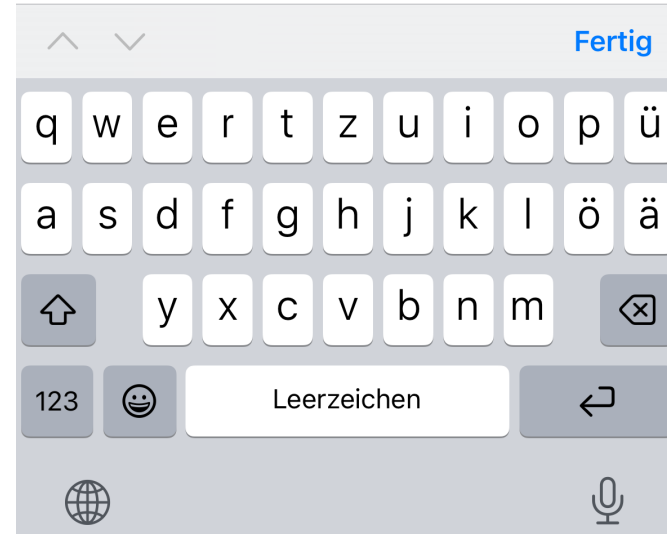

# Moodle BW

ZSL-BW

Mobiles Lernen mit der offiziellen Moodle BW App.

1000+  
Downloads

**E**  
Jedes Alter ⓘ

Auf weiteren Geräten installieren

🔍 Moodle bw

Suche die App „Moodle BW“ im App-Store  
deines Mobilgerätes und installiere diese auf  
deinem Gerät.

Zu Moodle verbinden

Zu Moodle verbinden

Bitte den Schulnamen eingeben.

Name der Schule

Oder

QR-Code scannen

Bitte den Schulnamen eingeben.

Hartmanni

Wählen Sie Ihr Nutzerkonto

-  Zu Ihrer Website verbinden  
Hartmanni >
-  Hartmanni-Gymnasium  
Eppingen >

1. Öffne die App und gib in das untenstehende Feld den Schulnamen „Hartmanni“ ein.

2. Wähle unser Gymnasium aus.