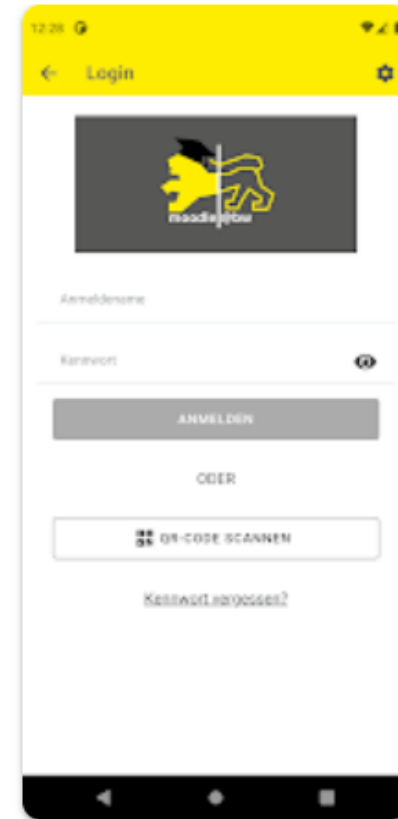

# Moodle BW

ZSL-BW

Mobiles Lernen mit der offiziellen Moodle BW App.

1000+  
Downloads

**E**  
Jedes Alter ⓘ

Auf weiteren Geräten installieren

🔍 Moodle bw

Suche die App „Moodle BW“ im App-Store  
deines Mobilgerätes und installiere diese auf  
deinem Gerät.

Zu Moodle verbinden

Zu Moodle verbinden

Bitte den Schulnamen eingeben.

Name der Schule

Oder

QR-Code scannen

Bitte den Schulnamen eingeben.

Hartmanni

Wählen Sie Ihr Nutzerkonto

-  Zu Ihrer Website verbinden  
Hartmanni >
-  Hartmanni-Gymnasium  
Eppingen >

1. Öffne die App und gib in das untenstehende Feld den Schulnamen „Hartmanni“ ein.

2. Wähle unser Gymnasium aus.